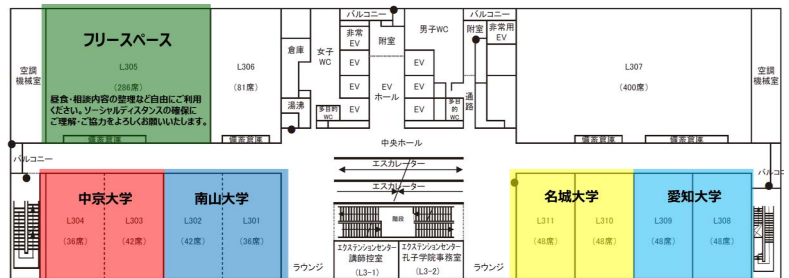

講義棟3階

※相談時のお願い

- 相談時間の効率化をはかるために、相談内容を準備しておきましょう！
- 大学案内など資料に明記されている内容は事前に把握しておきましょう！
  資料からは読み取れない内容をご相談ください。
- 大学の説明で理解できないことは遠慮せず質問・相談をしましょう！

■当日のご注意事項

次の点についてご注意ください。

■ **14:00受付終了**になりますので、ご注意ください。

■ 各大学のブースでの相談時間は、
1組様あたり20分を上限とさせていただきます。

■ 配付資料は各大学で準備しておりますが、
なくなり次第終了となります。

お問い合わせ先

愛知大学 企画部 入試課
名古屋工業大学

TEL. 052-937-8112
TEL. 052-735-5082

URL. <https://adm.aichi-u.ac.jp/>
URL. <https://www.leading11.jp/leading11/>
URL. <https://www.12daigaku.jp/th12-pc/>