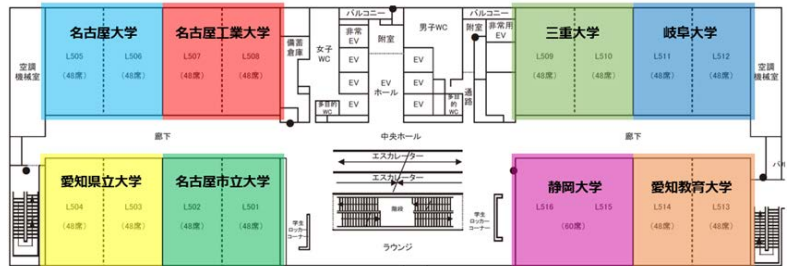

愛知大学名古屋キャンパスへのアクセス

愛知大学名古屋キャンパス周辺MAP

アクセス 〒453-8777 名古屋市中村区平池町四丁目60-6

TEL (052) 564-6111 (代表)

鉄道 「名古屋」駅より徒歩約10分／あおなみ線「さしまライブ」駅下車 歩行者デッキ直結
近鉄「米野」駅下車徒歩約5分

バス さしまウェルカムバス「さしまライブ」下車／名鉄バス「愛知大学前」下車／
名古屋市営バス「さしまライブ」下車

愛知大学名古屋キャンパス講義棟

講義棟5階⇔4階⇔3階の移動は、①エスカレーター、②階段 をご利用ください。

講義棟3～5階のレイアウト

講義棟5階

講義棟4階

講義棟3階

※相談時のお願い

- 相談時間の効率化をはかるために、相談内容を準備しておきましょう！
- 大学案内など資料に明記されている内容は事前に把握しておきましょう！
  資料からは読み取れない内容をご相談ください。
- 大学の説明で理解できないことは遠慮せず質問・相談をしましょう！

■当日のご注意事項

次の点についてご注意ください。

■ **14:00受付終了**になりますので、ご注意ください。

■ 各大学のブースでの相談時間は、
1組様あたり20分を上限とさせていただきます。

■ 配付資料は各大学で準備しておりますが、
なくなり次第終了となります。

お問い合わせ先

愛知大学 企画部 入試課
名古屋工業大学

TEL. 052-937-8112
TEL. 052-735-5082

URL. <https://adm.aichi-u.ac.jp/>
URL. <https://www.leading11.jp/leading11/>
URL. <https://www.12daigaku.jp/th12-pc/>